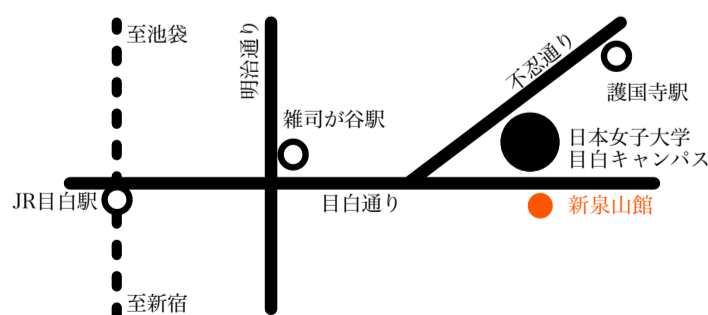

第15回

林雅子賞

公開選定会

選定委員長 手塚 貴晴 建築家

選定委員 西田 司 建築家

選定委員 阪田 恵美 39回生
建築家

2017年2月18日 (土)

開場 12:30

選定会 13:00~17:00

会場：日本女子大学 新泉山館大会議室

主催：日本女子大学住居学科同窓会「住居の会」

詳細：住居の会HP <http://www.jyukyo.net>

林雅子賞：日本女子大学住居学科の1回生である国際的建築家林雅子先生を記念して、優れた女性建築家の育成と住居学科の発展のために2002年に創設された。毎年度の卒業制作および修士制作の中から選定される。

入場無料

お申し込みは不要です。当日先着100名様まで。