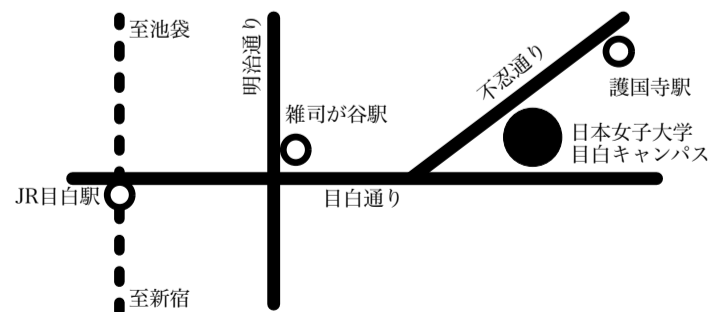

第20回

林雅子賞

公開選定会

選定委員長 山梨 知彦 建築家

選定委員 永山 祐子 建築家

選定委員 鈴木 陽子 42回生
建築家

2022年2月19日（土）

開場 12:30

選定会 13:00~17:00

会場：日本女子大学目白キャンパス 百二十年館12001教室

主催：日本女子大学住居学科同窓会「住居の会」

*見学またはWEB配信視聴希望の方は住居の会HPからお申込みください。
なお新型コロナウイルス感染状況により見学ができない場合もありますことを予め
ご了承ください

詳細：住居の会HP <http://www.jyukyo.net>

JR山手線目白駅下車徒歩15分
または目白駅前より新宿駅西口・椿山荘行き都バス（白61）
東京メトロ有楽町線護国寺駅下車徒歩10分
東京メトロ副都心線雑司が谷駅下車（出口3）徒歩8分